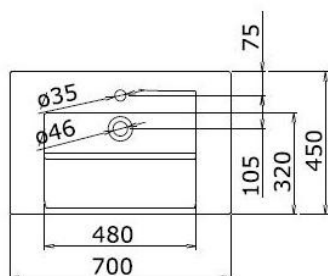

linha

108890
lavatório 70
lavabo 70
70 wash basin

68901
móvel 70
meuble 70
70 furniture
meuble 70